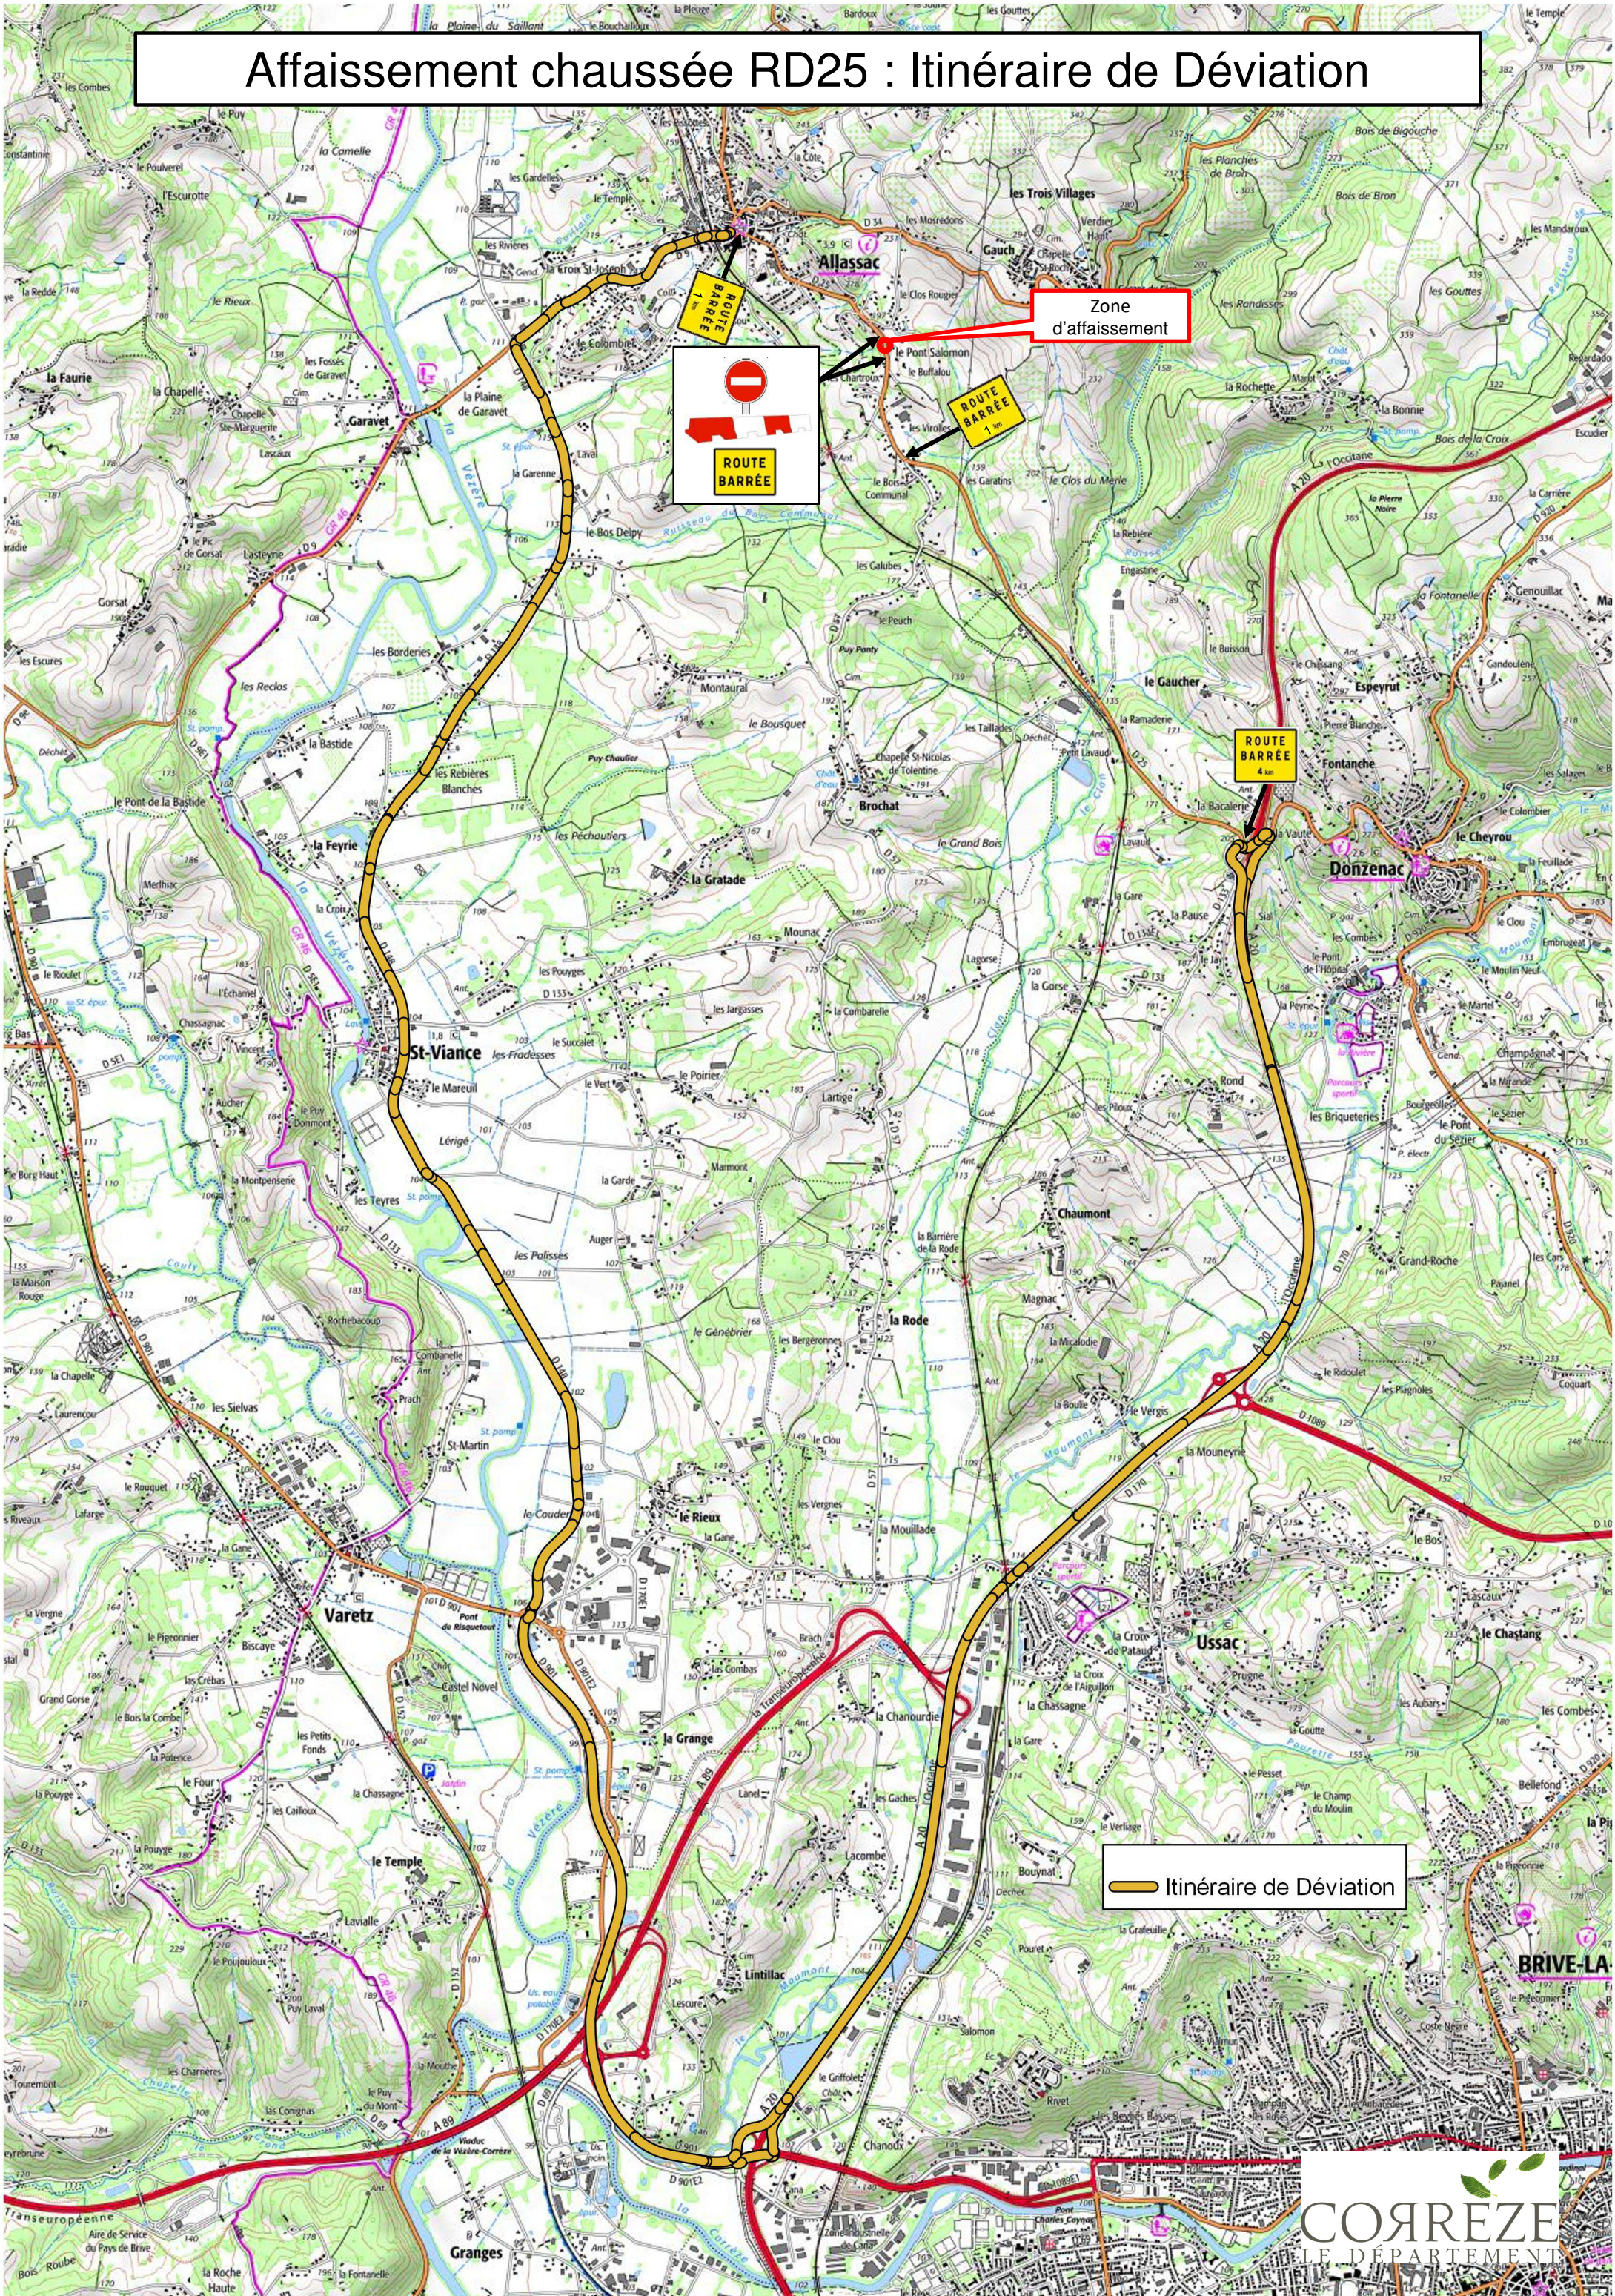

# Affaissement chaussée RD25 : Itinéraire de Déviation

Zone d'affaissement

ROUTE BARRÉE  
4 km

Itinéraire de Déviation